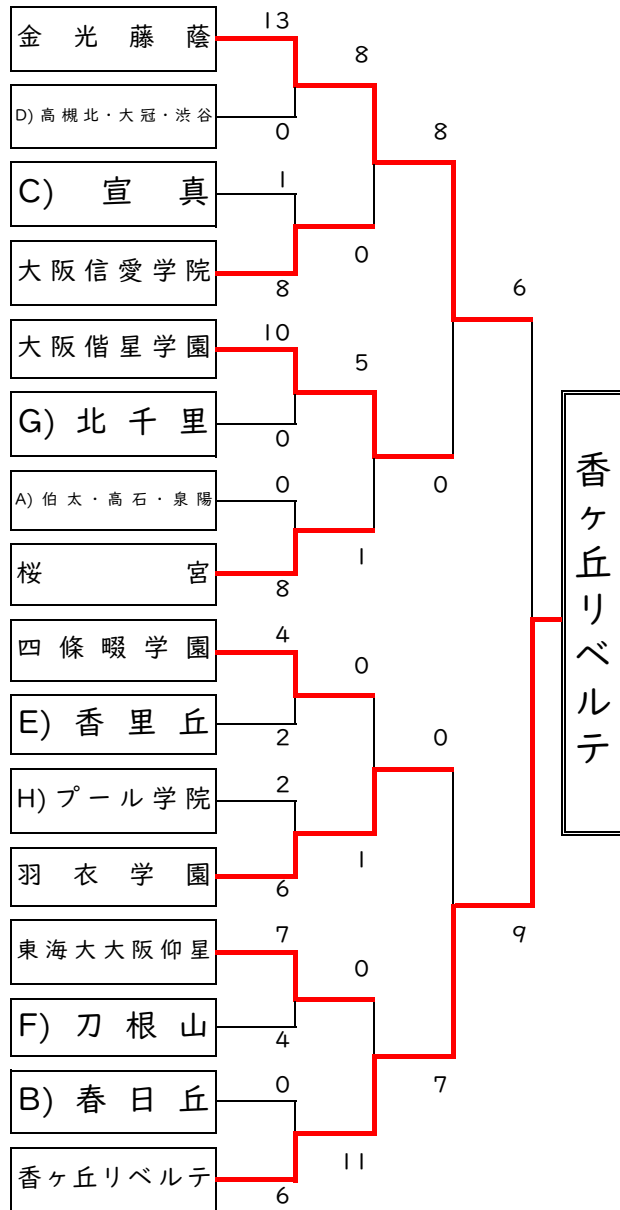

第21回 大阪高等学校ソフトボール春季大会
女子の部中央大会組み合わせ

暫定代表決定戦