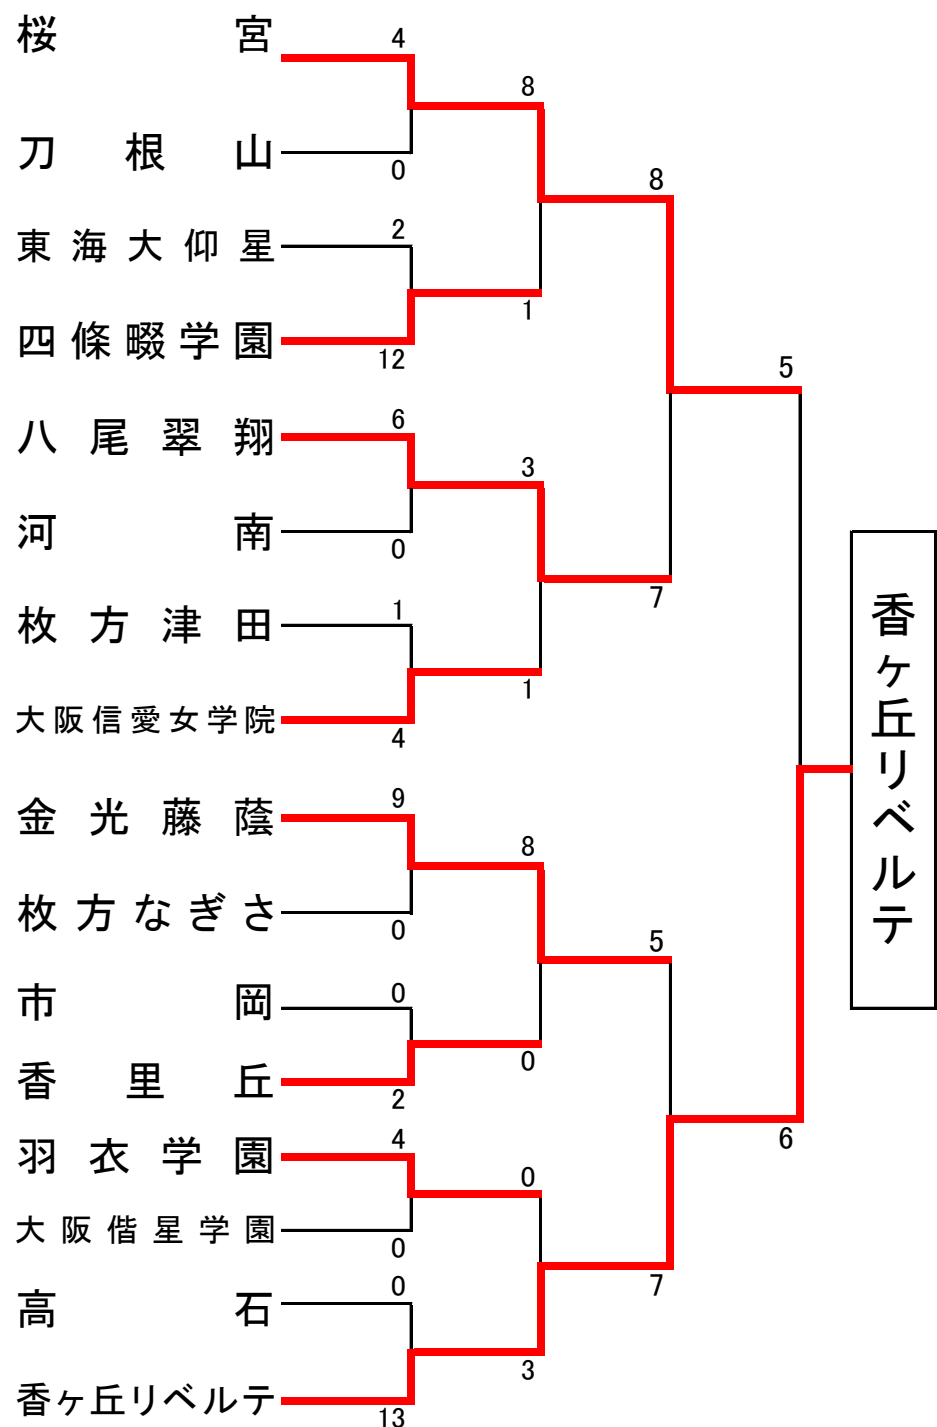

第15回 大阪高等学校ソフトボール春季大会(兼近畿大会出場校決定戦) 女子の部中央大会組み合わせ

優勝	香ヶ丘リベルテ
準優勝	桜宮
第3位	八尾翠翔
	金光藤蔭
第5位	四條畷学園
	羽衣学園
第7位	大阪信愛女学院

※近畿大会出場校選出戦